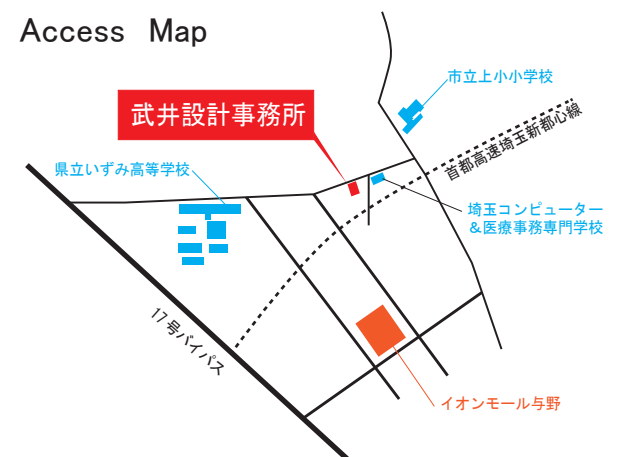

30th Anniversary

株式会社 武井設計事務所

所在地：〒330-0855

埼玉県さいたま市大宮区上小町 1484-2

設立：1984年（昭和59年）1月1日

代表取締役：武井 幸男

建築士事務所登録：埼玉県知事登録（5）3261

宅地建物取引業者：埼玉県知事免許（4）17270号

建設業許可：埼玉県知事許可（般-22）第50871号

適合証明技術者登録：22110129

Access Map