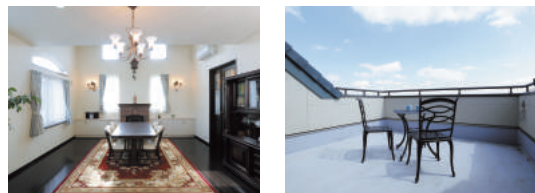

南欧風スタイル
柔らかな曲線を描く塔と優れた音響
冬の寒さを感じない住宅。

ドイツ風スタイル
異国情緒を感じる外観。
開放的なスカイバルコニーが特徴。

南欧風スタイル 美容室

有料老人ホーム

モダンスタイル
ドーム型の外観にお施主様自らが塗装をした
窓が印象的なデザイン。

ナチュラルモダンスタイル
狭小地を最大限に活かし、木造3階建てを実現。
コンクリート調のサイディングを使用。

サイクルショップ

桜木放課後児童クラブ（官公物件）