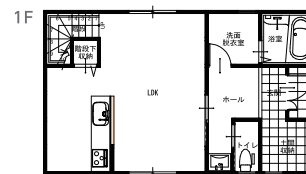

ベーシックプラン

Basic Plan