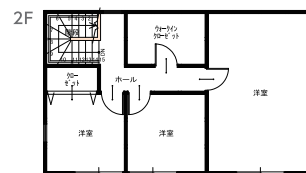

ベーシックプラン

Basic Plan