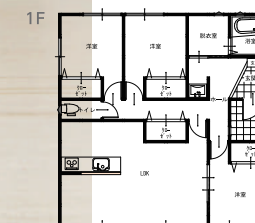

降り注ぐ太陽の光と、爽やかな風をたっぷりと採り込むことのできる大きな窓。シンプルでありながら、木の風合いとほどよく調和した美しいデザインも魅力のひとつです。

木のあたたかさを生かしつつ、大きな窓と洗練された外観が特徴の「foresta」シンプルな基本プランに加え、平屋プランと3階建てプランをご用意しました

Basicプラン

平屋プラン

3階建てプラン

foresta
style for wood