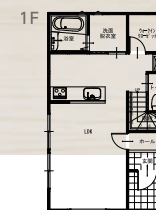

降り注ぐ太陽の光と、爽やかな風をたっぷりと採り込むことのできる大きな窓。シンプルでありながら、木の風合いとほどよく調和した美しいデザインも魅力のひとつです。

木のあたたかさを生かしつつ、大きな窓と洗練された外観が特徴の「foresta」シンプルな基本プランに加え、平屋プランと3階建てプランをご用意しました

Basicプラン

平屋プラン

3階建てプラン

foresta
style for wood