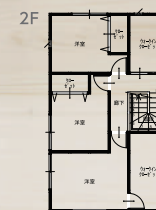

降り注ぐ太陽の光と、爽やかな風をたっぷりと採り込むことのできる大きな窓。シンプルでありながら、木の風合いとほどよく調和した美しいデザインも魅力のひとつです。

木のあたたかさを生かしつつ、大きな窓と洗練された外観が特徴の「foresta」シンプルな基本プランに加え、平屋プランと3階建てプランをご用意しました

Basicプラン

平屋プラン

3階建てプラン

foresta
style for wood